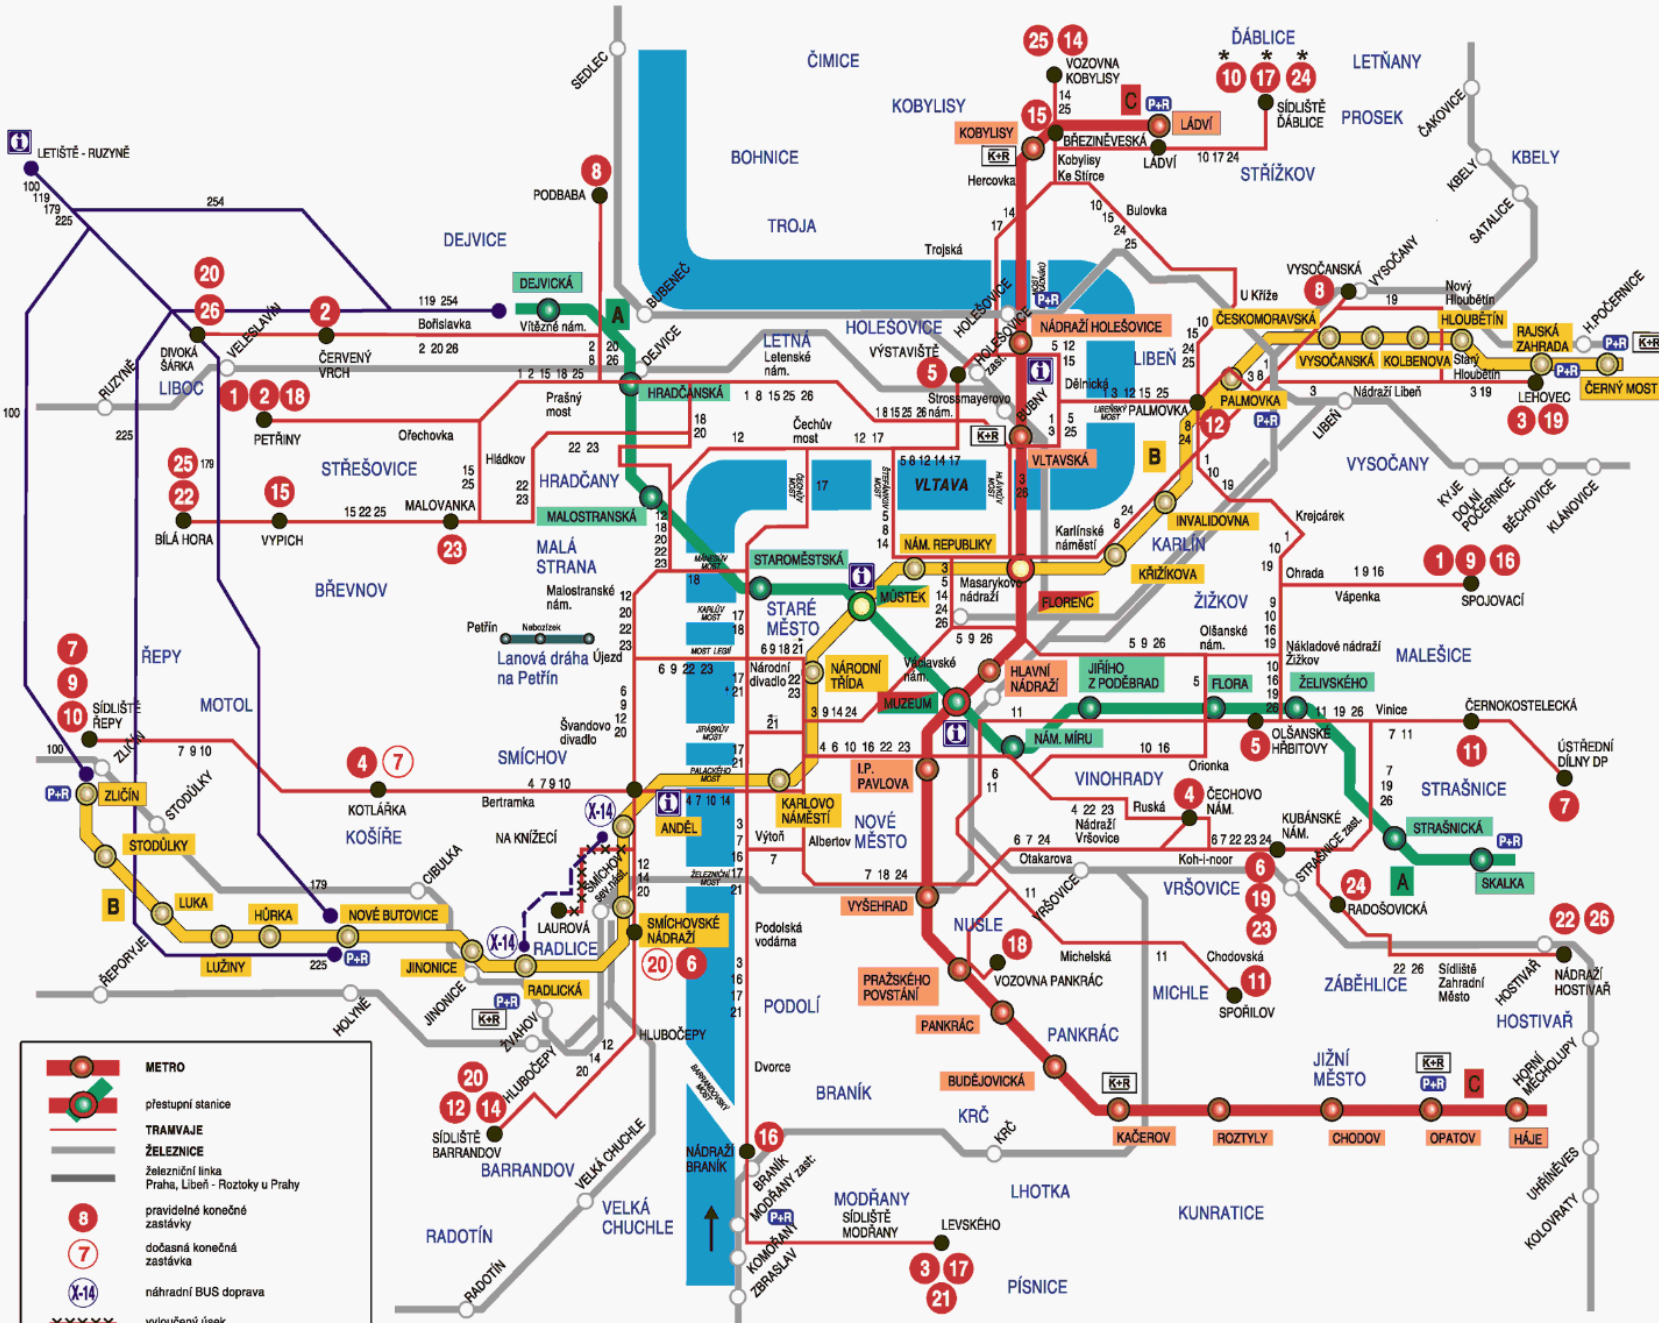

METRO A TRAMVAJE PRAŽSKÉ INTEGROVANÉ DOPRAVY METRO AND TRAM PRAGUE PUBLIC TRANSPORTATION MAP

200stran.ru

	METRO
	přestupní stanice
	TRAMVAJE
	ŽELEZNICE
	železniční linka Praha, Libeň - Roztoky u Prahy
	pravidelné konečné zastávky
	dočasná konečná zastávka
	náhradní BUS doprava
	vyloučený úsek
	Informační střediska Dopravního podniku
	ZÁCHYTNÁ PARKOVIŠTĚ
	místo pro krátkodobé zastavení
	LANOVÁ DRÁHA

*** Poznámka:**

- 14. 8. - 1. 9. 2004: výluka TRAM Kobylisy - Sídliště Dáblice
- 1. 9. 2004 - 03/2006: výluka TRAM Ládví - Sídliště Dáblice